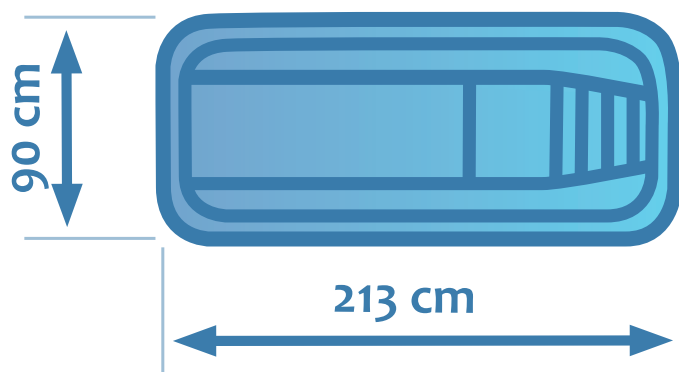

BOBY

Profundidad máxima de la lámina de agua 40 cm

COLORES DISPONIBLES:

GRIS
RAL7040

VERDE CLARO
RAL 6018

NARANJA
RAL 2009

BLANCO
RAL 9016

AZUL
RAL 5015