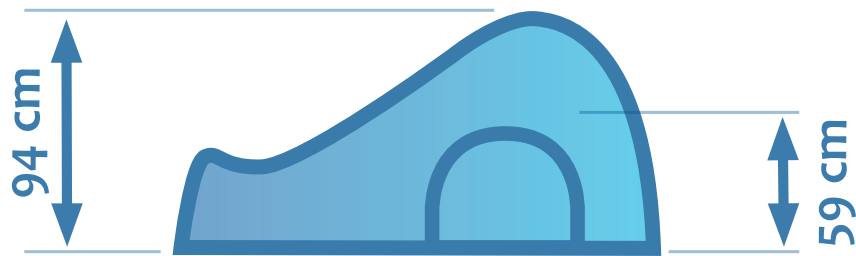

BOBY

Profundidad máxima de la lámina de agua 40 cm

COLORES DISPONIBLES:

GRIS
RAL7040

VERDE CLARO
RAL 6018

NARANJA
RAL 2009

BLANCO
RAL 9016

AZUL
RAL 5015